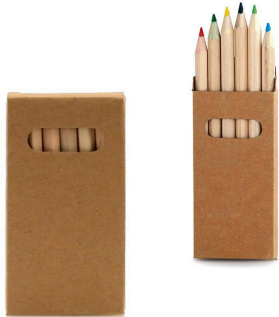

BOLIGRAFO DE AVENA Y BAMBOO

AVENA

BAMBOO

COLORES DISPONIBLES

BOLIGRAFO PORTA CELULAR DE BAMBOO Y AVENA

Corcho

LIBRETA CON CORCHO Y SEPARADORES

Corcho

COLORES DISPONIBLES

AGENDA CON CORCHO

INCLUYE:

Post-it

Planificador Semanal

Boligrafo Ecologico

Colores Disponibles

LIBRETA CON BOLIGRAFO ECOLOGICA

ECOLOGICOS

CAJA DE PINTURAS 6 UNI.

LIBRETA ECOLOGICA

LAPIZ CON SEMILLA

TABLA DE QUESOS

TABLA DE QUESOS

SET DE VINO

PORTA VASO DE TECA