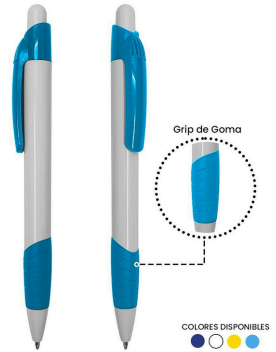

BOLIGRAFO DE PLASTICO

Punta Touch

Limpia Pantalla

COLORES DISPONIBLES

BOLIGRAFO PUNTA TOUCH

BOLIGRAFO TOUCH

COLORES DISPONIBLES

BOLIGRAFO TOUCH

ESCRITURA

COLORES DISPONIBLES
● ● ●

BOLIGRAFO DE PLASTICO

BOLIGRAFO DE PLASTICO

COLORES DISPONIBLES
● ● ● ● ●

BOLIGRAFO DE PLASTICO

COLORES DISPONIBLES
● ● ● ● ●

BOLIGRAFO METALICO

BOLIGRAFO CON GANCHO

BOLIGRAFO TOUCH

BOLIGRAFO ANILLO CROMADO

BOLIGRAFO PUNTA EN CONO

BOLIGRAFO JERINGA

ECOLOGICOS

BOLSO DE CAMBRELA TERMOSELLADO

TUBO DE COLORES 6 UN.